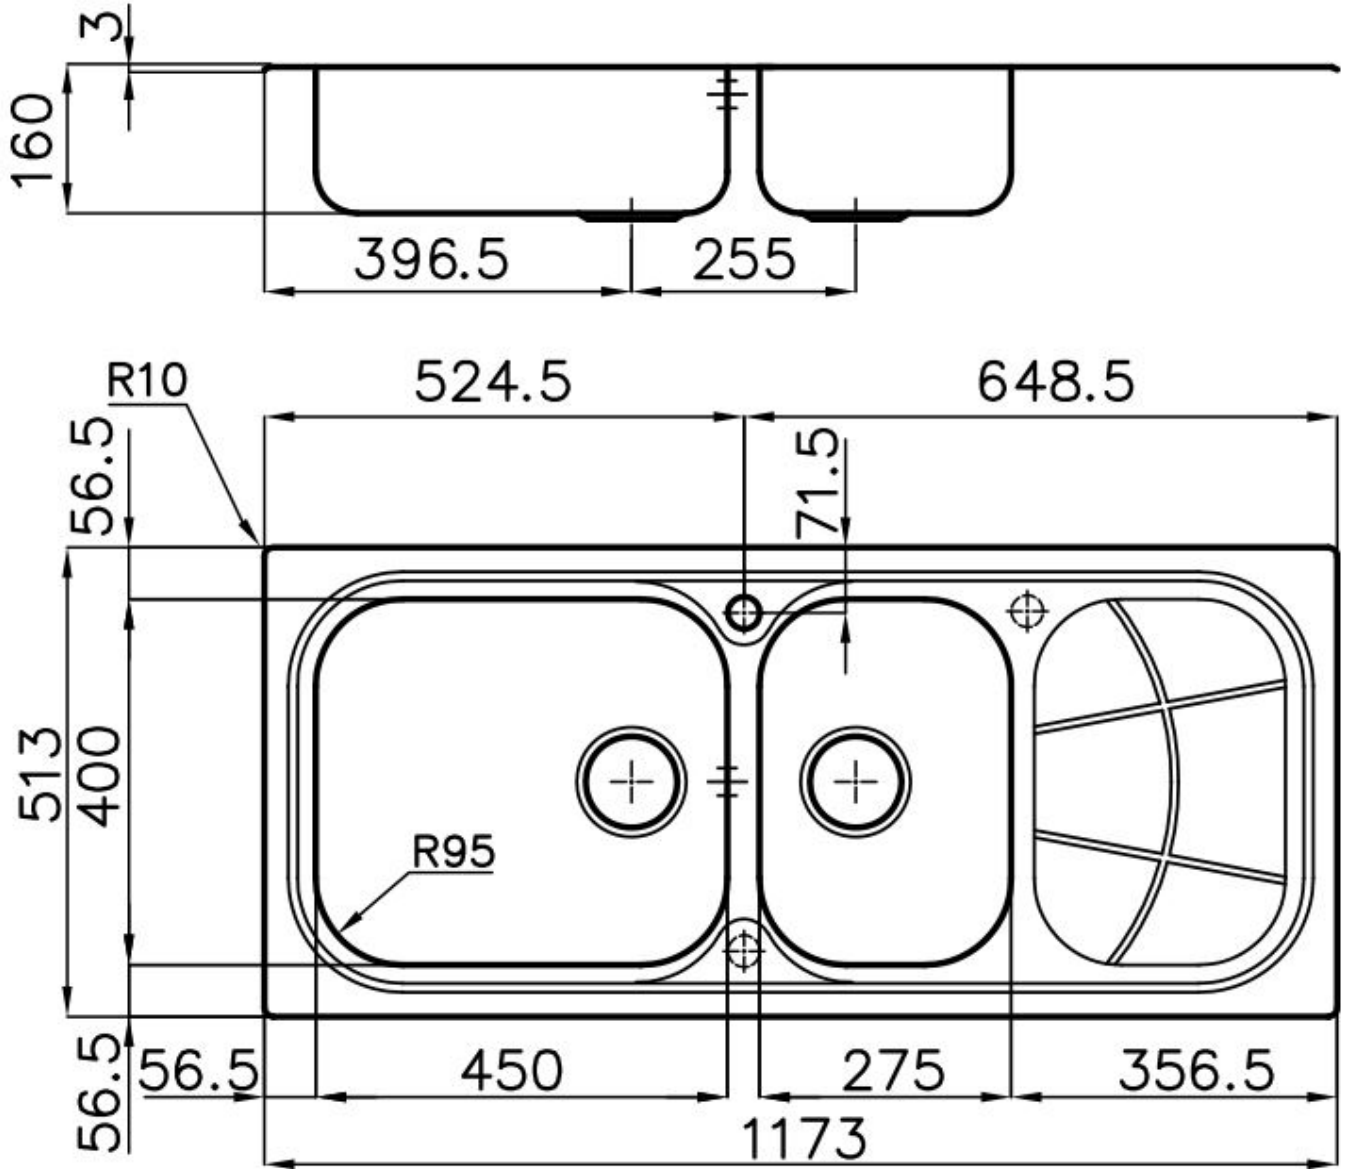

Brossée Foster

Base 90 cm

---

Dimensions 1173x513 mm

---

Équipement standard Crochets de fixation, joint, vidange, trop-plein et siphon, Emballage en boîte

---

Trous mitigeur 1 trou en standard - 2ème et 3ème sur demande

---

Trou d'encastrement 1140 x 480 mm

---

Égouttoir Oui

---

Largeur 116 cm

---

Mesure cuve 450x400 + 275x400mm

---

Numéro cuves 2 cuves

---

Vidange Vidange de 3,5

---

## DESSINS TECHNIQUES